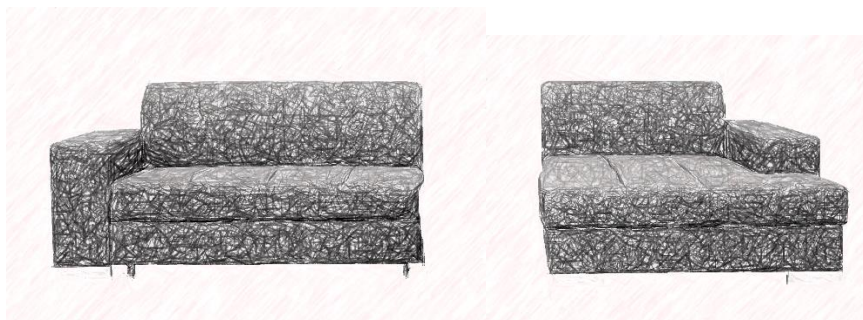

INSTRUKCJA MONTAŻU NAROŻNIKA MISTRAL - ASSEMBLY INSTRUCTION FOR MISTRAL CORNER.

Produkt jest dostarczany w 2 paczkach / The product is delivered in 2 packages:

1. **Skrzynia z siedziskiem z funkcją spania DELFIN** / Seat with dolphine sleeping function.
2. **Siedzisko z boczkiem oraz z pojemnikiem na pościel** / Seat with a armrest and with container for bedding.

1. **Połącz siedziska używając zamontowanych na bokach skrzyń szczepów** / Join the seats together using the side-mounted connectors.