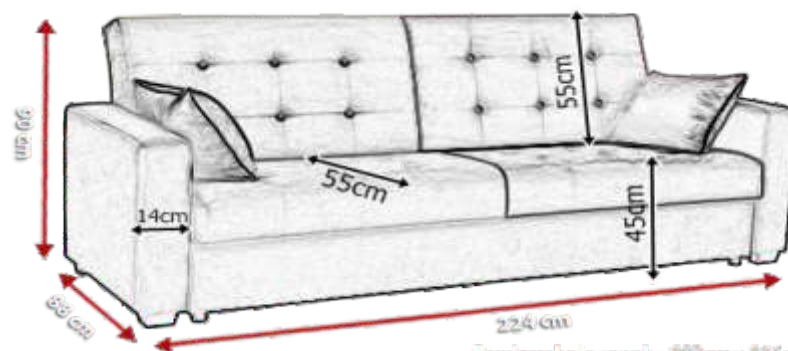

powierzchnia
spania /
sleeping area:
192x116 cm