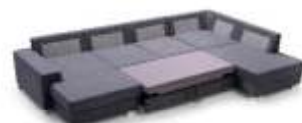

wymiary/size: 320x150/200x80

*lewa strona w tkaninie inari94 / left side in fabric inari94

*inari87

*inari28

Pow. Spania:
130cm x 230cm

powierzchnia
spania /
sleeping area:
267x145 cm

Narożnik/Corner **AKITA U**