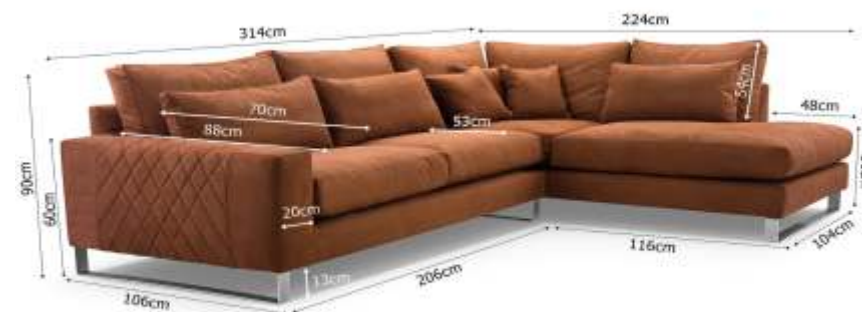

narożnik/corner **CORNELIA**

nowość

wymiary/size: 314x224x90

*strona lewa w tkaninie torre13 / left side - fabric Torre13

Narożnik Cornelia to mebel nowoczesny, który ma nie tylko ciekawy wygląd, ale również sprawdzoną konstrukcję i bardzo solidne wykonanie. Elegancka forma mebla, gustowne przeszycia i metalowe nogi dodają mu nieco luksusu / The Cornelia corner sofa is a modern piece of furniture that has not only an interesting look, but also a proven structure and very solid workmanship. The elegant form of the furniture, tasteful stitching and metal legs make it a bit luxurious.

CORNELIA

nowość

*strona prawa w tkaninie Zaria 4 / right side - fabric Zaria 4

*ręcznie przesywane.

CORNELIA

narożnik/corner **CORBLACK**

wymiary/size: 314x224x90

Narożnik Corblack to prosty design, który sprawdzi się w pokoju dziennym, nadając mu ciepły i gościnny klimat.