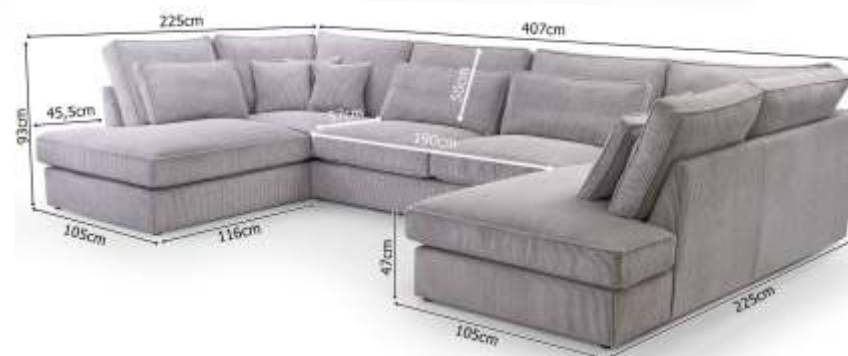

Narożnik/Corner **COBRA U**

wymiary/size: 407x225x93

*w tkaninie Lincoln 86 / Lincoln 86 fabric