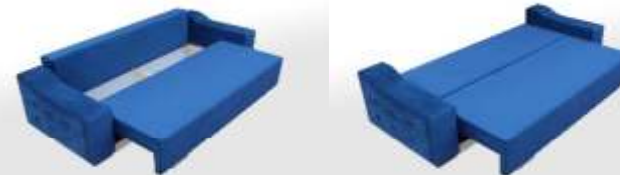

sofa **CEZAR**

wymiary/size: 255x101x99

*w tkaninie RIVIERA38 / fabric RIVIERA38

*INARI 91

*INARI 100

*RIVIERA 81

*RIVIERA 91

powierzchnia
spania /
sleeping area:
200x140 cm