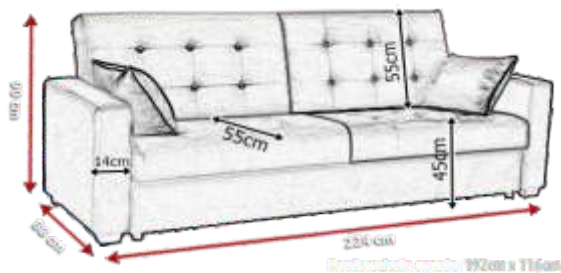

Sofa **BARTEK**

wymiary/size: 224x88x90

*w tkaninach ASTONE 12,6,19,29 / in Fabrics ASTONE 12,6,19,29

powierzchnia
spania /
sleeping area:
192x116 cm

Sofa **BAWARIA**

wymiary/size: 224x88x90

*w tkaninie monolith 37 / in fabric Monolith 37